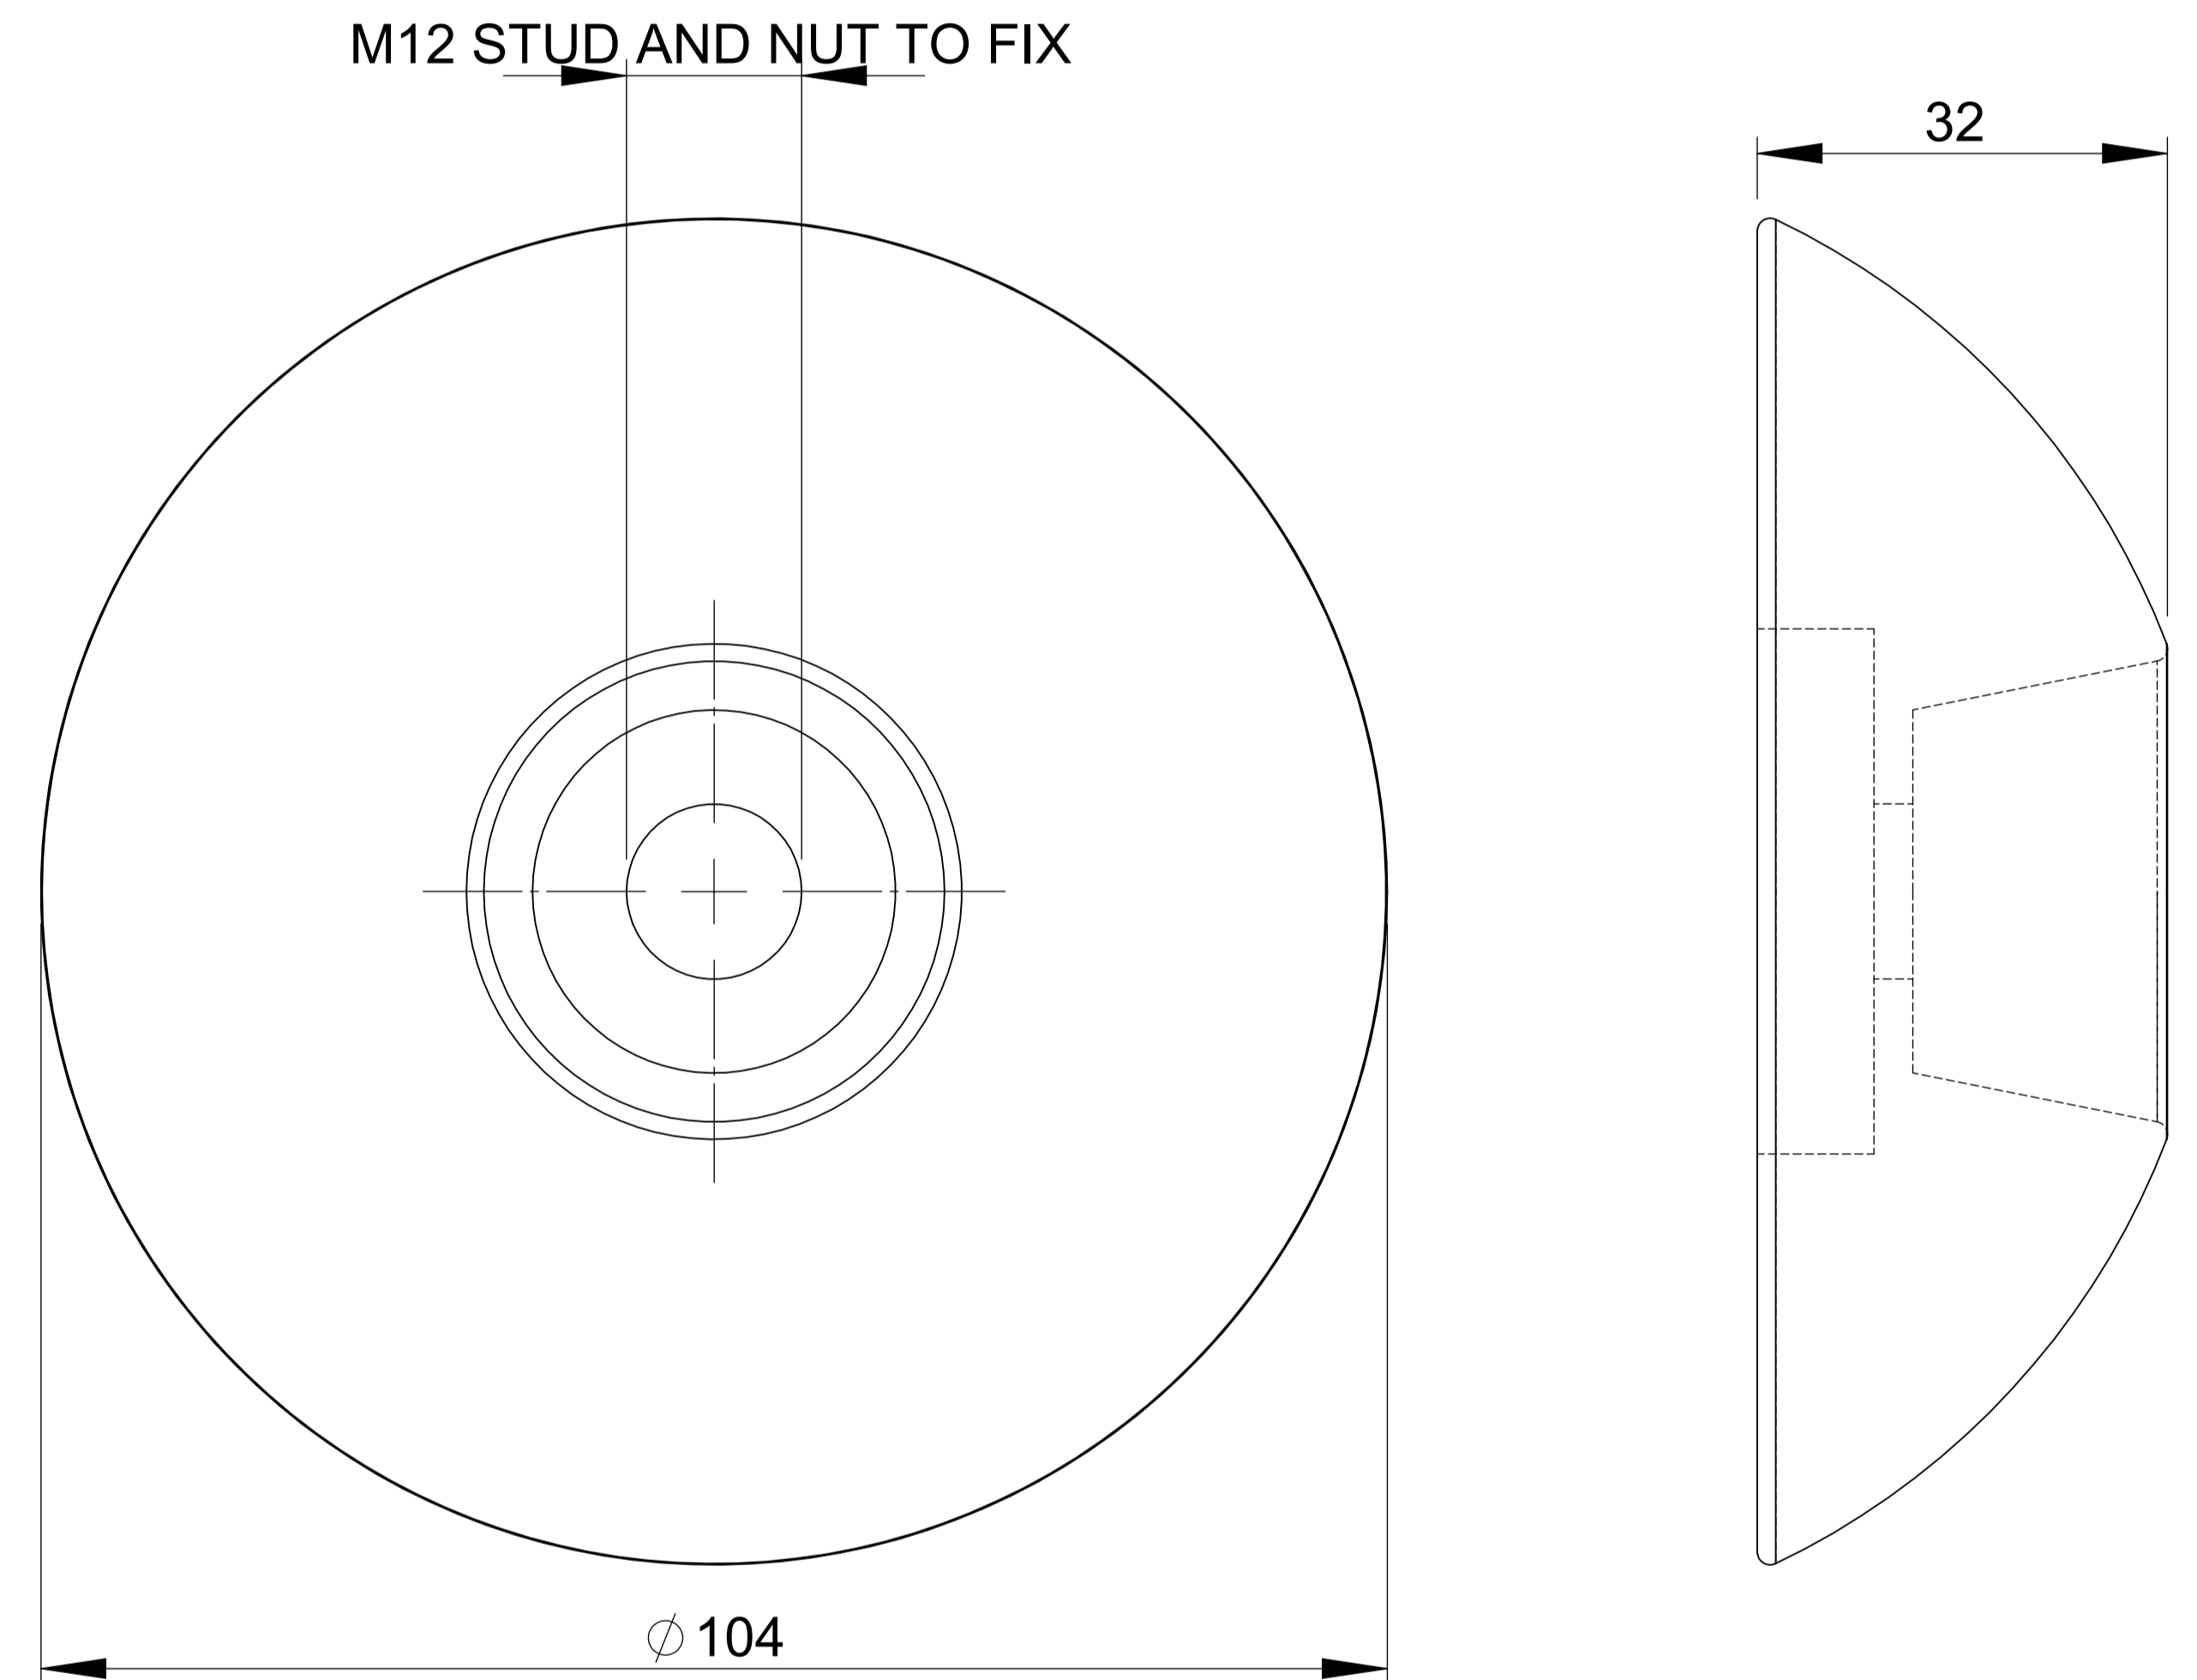

ANODE TO BE USED ON:
T400, T450 & T550