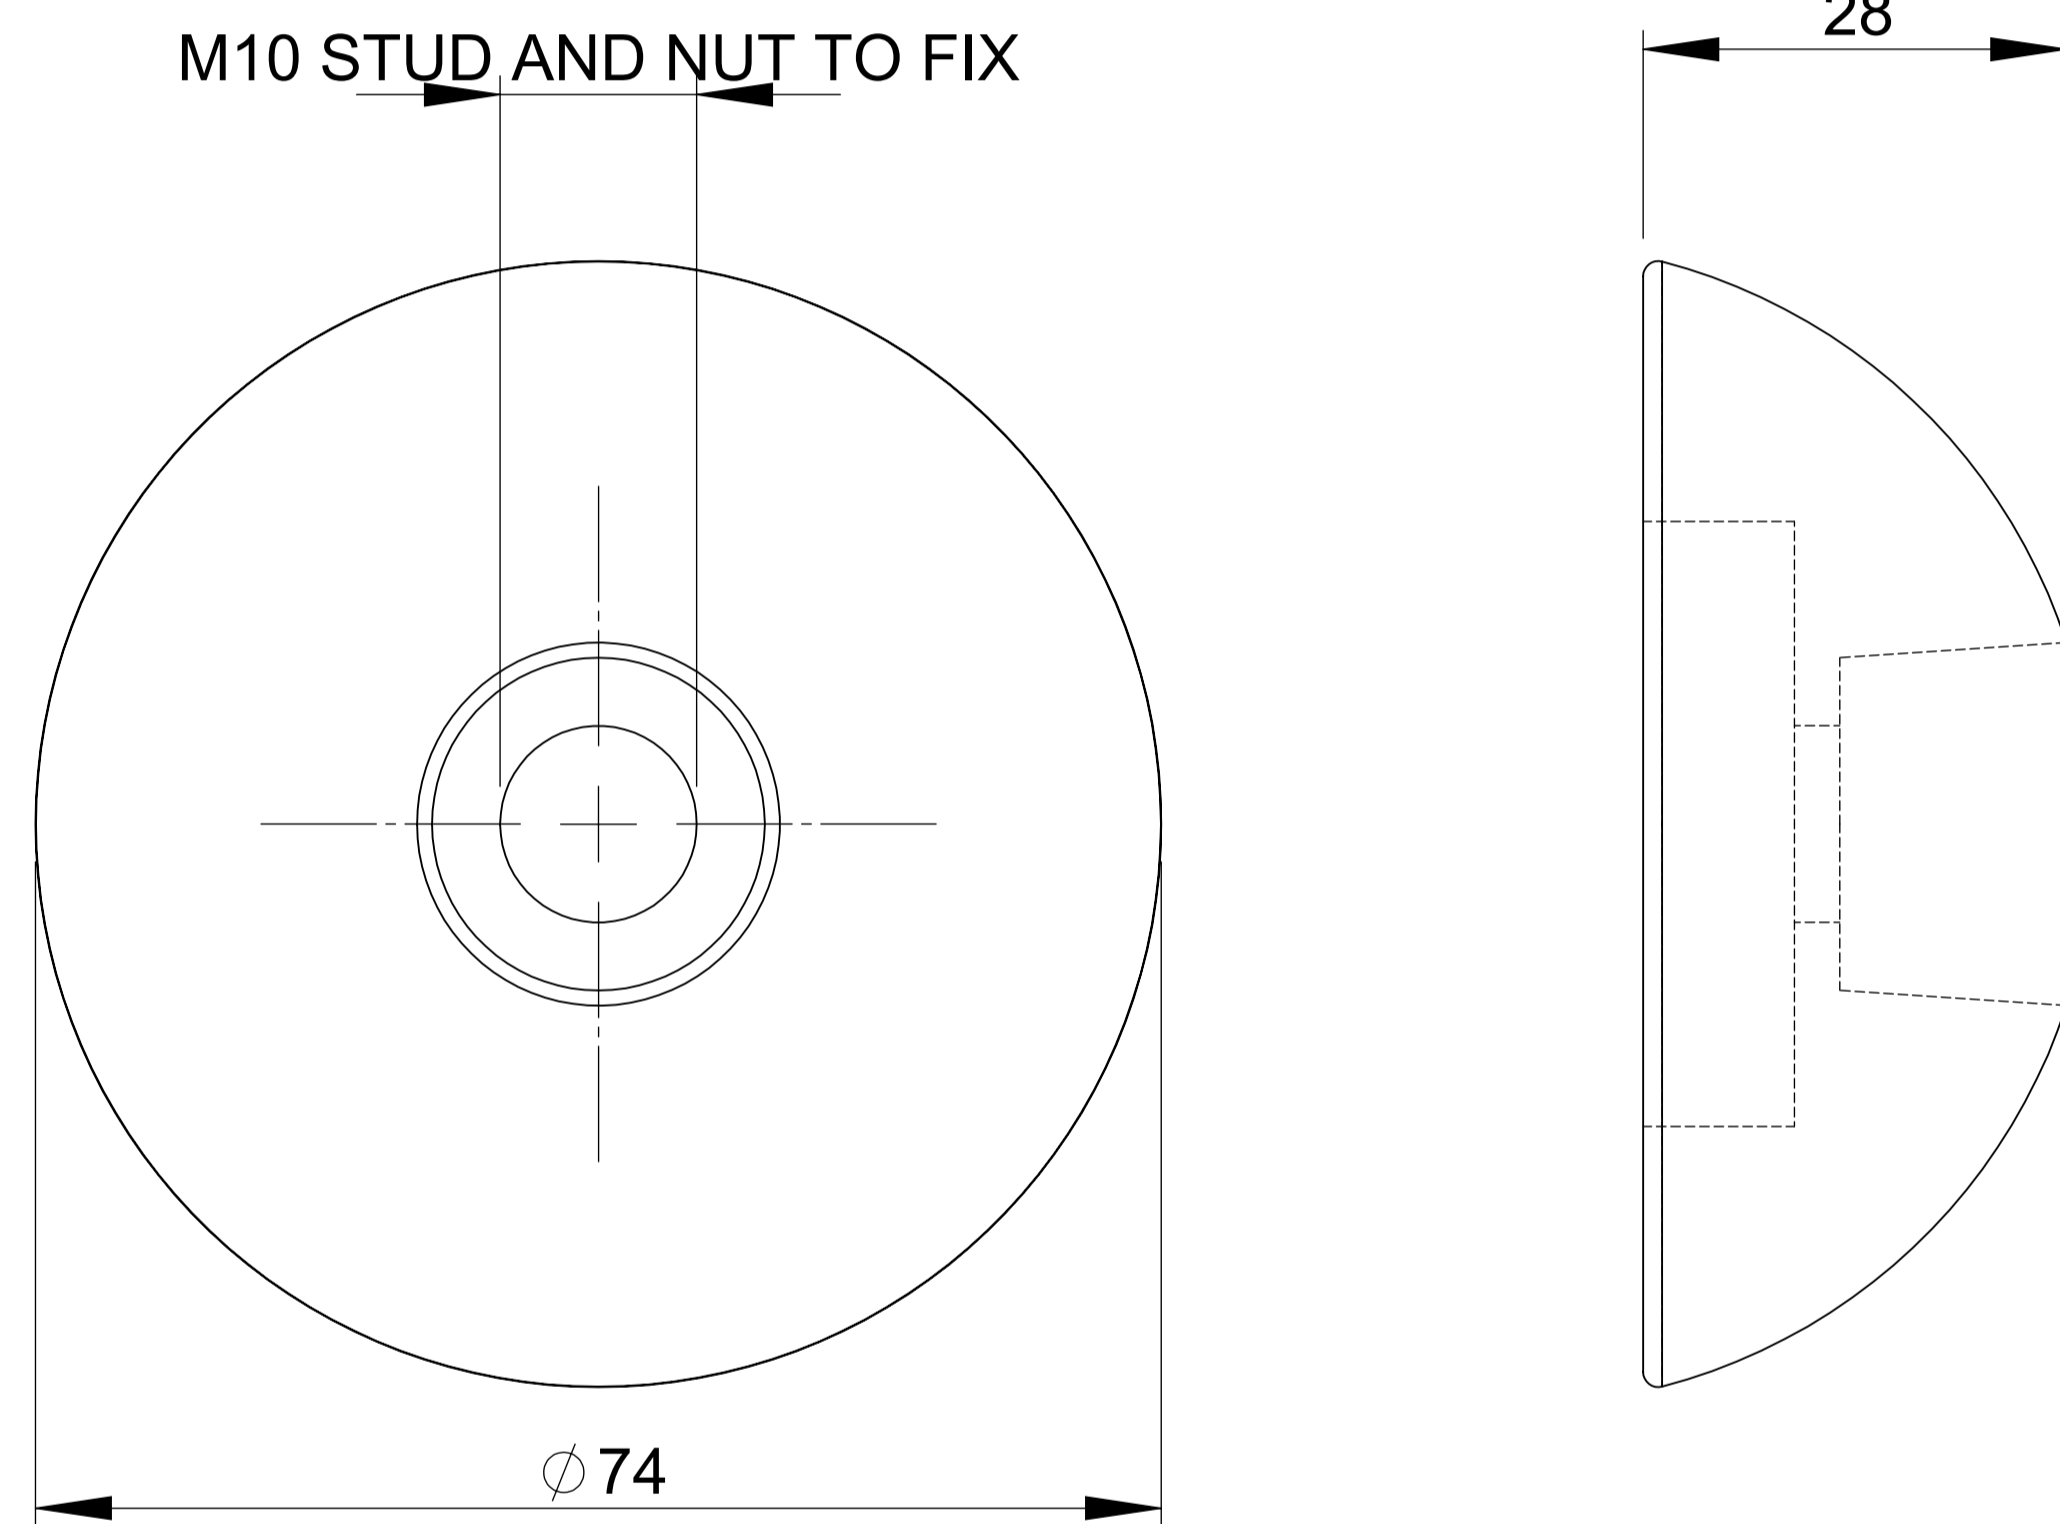

ANODE TO BE USED ON:
T300 & T350